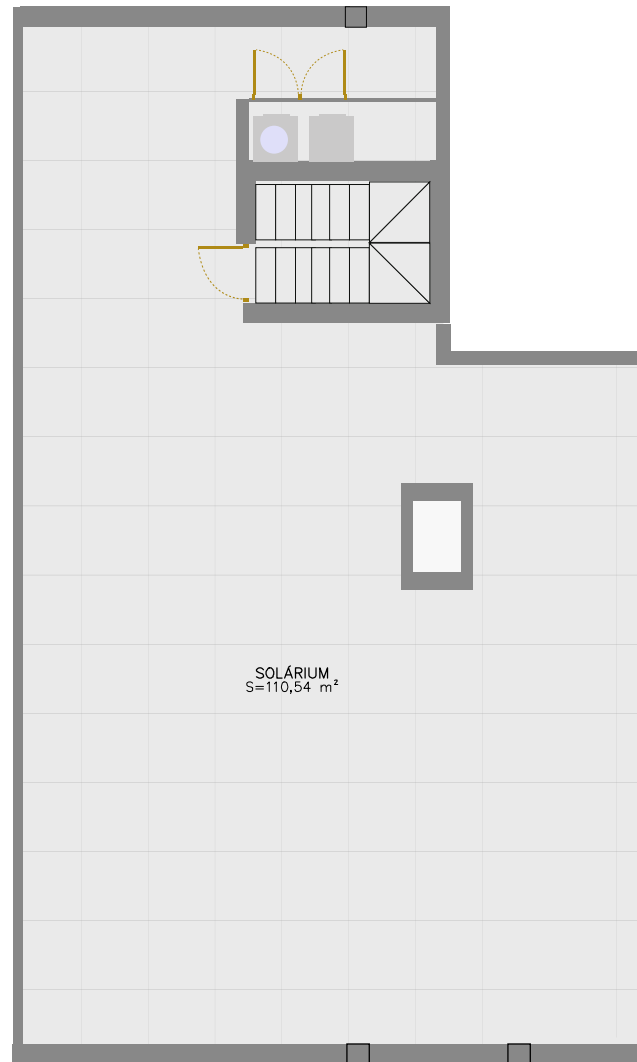

# MODELO D

VIVIENDA TIPO D

SOLARIUM

VIVIENDA TIPO D	
SUPERFICIES ÚTIL	
SALÓN-COMEDOR-COCINA	36,88m <sup>2</sup>
DISTRIBUIDOR	1,15m <sup>2</sup>
BAÑO 1	3,28m <sup>2</sup>
BAÑO 2	4,92m <sup>2</sup>
DORMITORIO 1	10,62m <sup>2</sup>
DORMITORIO 2	10,02m <sup>2</sup>
DORMITORIO 3	8,61m <sup>2</sup>
ESCALERA	4,64m <sup>2</sup>
TOTAL SUPERFICIE ÚTIL	80,12m <sup>2</sup>
TERRAZA	23,98m <sup>2</sup>
SOLÁRIUM	110,54m <sup>2</sup>
TOTAL SUPERFICIE ÚTIL EXTERIOR	134,51m <sup>2</sup>
TOTAL SUPERFICIE ÚTIL INT-EXT	214,63m <sup>2</sup>
TOTAL SUPERFICIE CONSTRUIDA	124,36m <sup>2</sup>