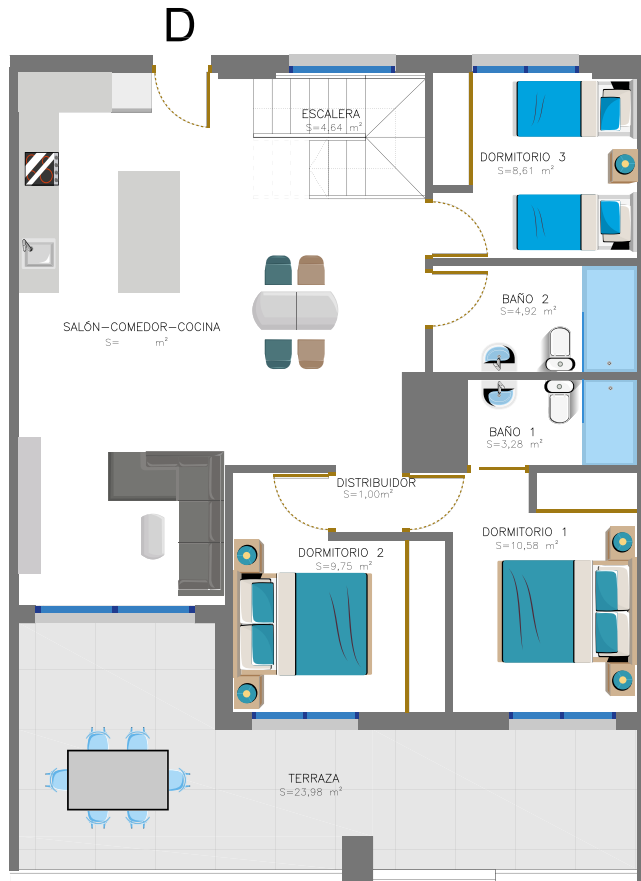

# MODELO D

VIVIENDA TIPO D

SOLARIUM

VIVIENDA TIPO D	
SUPERFICIES ÚTIL	
SALÓN-COMEDOR-COCINA	36,88m <sup>2</sup>
DISTRIBUIDOR	1,15m <sup>2</sup>
BAÑO 1	3,28m <sup>2</sup>
BAÑO 2	4,92m <sup>2</sup>
DORMITORIO 1	10,62m <sup>2</sup>
DORMITORIO 2	10,02m <sup>2</sup>
DORMITORIO 3	8,61m <sup>2</sup>
ESCALERA	4,64m <sup>2</sup>
TOTAL SUPERFICIE ÚTIL	80,12m <sup>2</sup>
TERRAZA	23,98m <sup>2</sup>
SOLÁRIUM	110,54m <sup>2</sup>
TOTAL SUPERFICIE ÚTIL EXTERIOR	134,51m <sup>2</sup>
TOTAL SUPERFICIE ÚTIL INT-EXT	214,63m <sup>2</sup>
TOTAL SUPERFICIE CONSTRUIDA	124,36m <sup>2</sup>